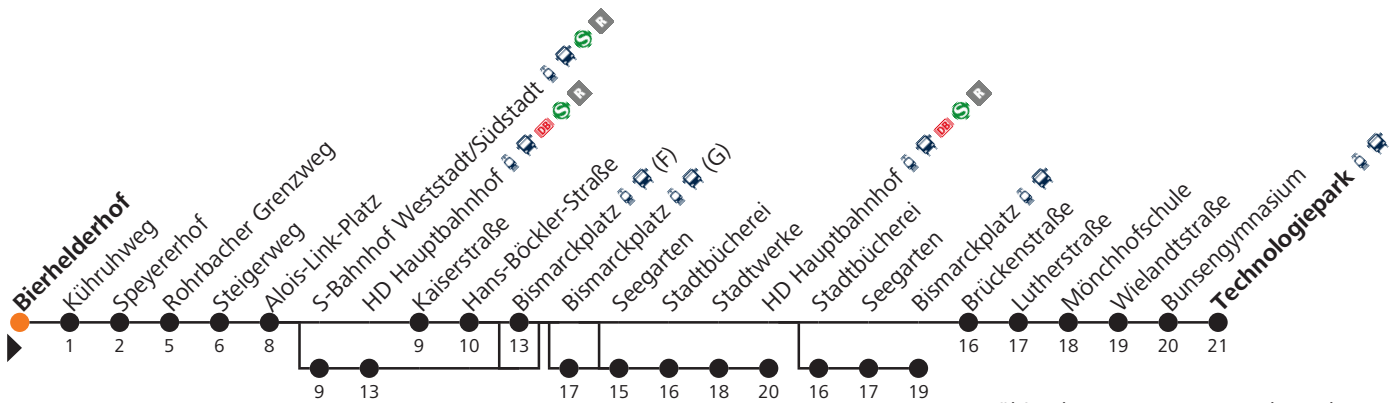

39A Technologiepark

Sperrung Rohrbacher Straße

Gültig ab 03.04.2023. Angaben ohne Gewähr.

🕒	Montag - Freitag	Samstag	Sonn- u. Feiertag	🕒
3				3
4				4
5	51	45	45	5
6	21 _E 55 _A	45 _B	35 _J EI	6
7	11 _G 21 41 51 _B			7
8	01 21 41	05 _C 35	09 _C	8
9	01 21 _D 41 _B	05 _C		9
10	01	05		10
11	01			11
12	01	15 _B 25		12
13	01 51	45		13
14	21 41			14
15	01	05 _C 45		15
16	01 21 41	05		16
17	01 21 41 _E	05		17
18	01 21 41 _E	05 _C		18
19	01	05		19
20	21 _E 41 _E	05 47 _C	04	20
21	30 _C	14 41 _C		21
22	11 _I FH			22
23				23
0				0
1				1
2				2

A = bis Speyererhof **D** = bis Stadtwerke **G** = bis Bunsengymnasium **I** = bedient nicht Bismarckplatz (F)
B = bis HD Hauptbahnhof **E** = bis HD Hauptbahnhof **H** = bedient S-Bahnhof Weststadt/Südstadt bis HD Hauptbahnhof **J** = bedient Bismarckplatz (G)
C = bis Bismarckplatz (F) **F** = bis Bismarckplatz