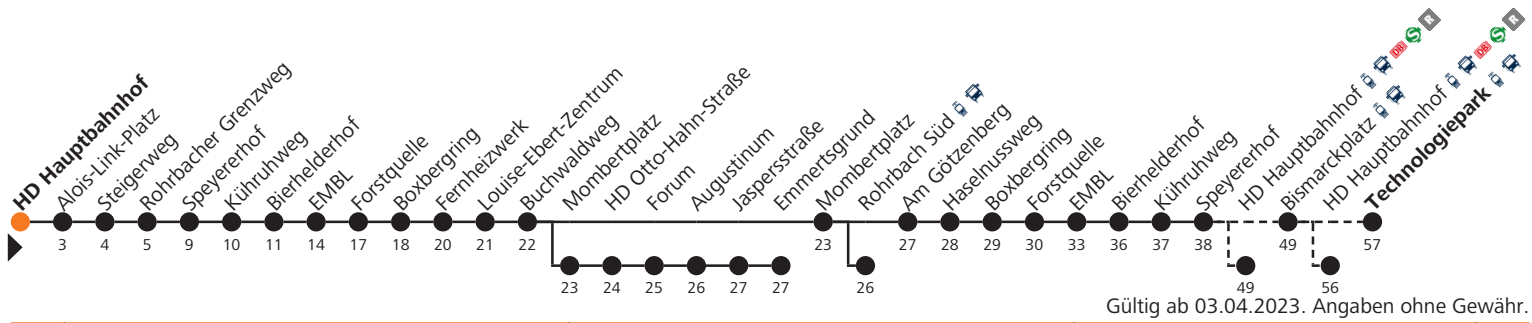

39A Ri. Mombertplatz

Sperrung Rohrbacher Straße

Gültig ab 03.04.2023. Angaben ohne Gewähr.

🕒	Montag - Freitag	Samstag	Sonn- u. Feiertag	🕒
3				3
4				4
5	35 _C			5
6	25 _C 35 _D 45	06 _C 25 _B	11 _B	6
7	34 _B 45	27 _C	33 _G	7
8	05 15 _D 25 35 _D 45 _H	29 _G		8
9	05 _F 25	29		9
10	25			10
11	25 55 _E	48 _B		11
12	25 45 _D			12
13	15 25 _D 35 _C	08		13
14	25	26 _G		14
15	25 45 55 _C	03 29		15
16	25 45	26		16
17	05 _H 25 45	29 _G		17
18	05 _H 25 45 _E	29		18
19	25 _C	26		19
20	25 _D	29 _B 38		20
21	51 _E	06 _G 54 _D	21 _A 54 _D	21
22				22
23				23
0				0
1				1
2				2

A = bis Speyererhof C = bis Emmertsgrund D = bis Mombertplatz E = bis Rohrbach Süd F = bis HD Hauptbahnhof G = bis Bismarckplatz H = bis HD Hauptbahnhof
B = bis EMBL