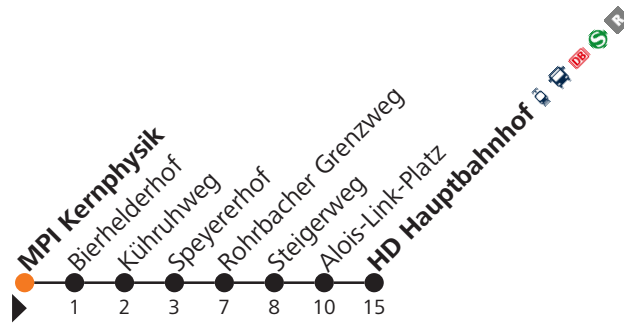

39 HD Hauptbahnhof

Sperrung Rohrbacher Straße

Gültig ab 20.06.2022. Angaben ohne Gewähr.

🕒	Montag - Freitag	Samstag	Sonn- u. Feiertag	🕒
3				3
4				4
5				5
6	44			6
7	44	44	44	7
8	44	44	44	8
9	44	44	44	9
10	44	44	44	10
11	44	44	44	11
12	44	44	44	12
13	44	44	44	13
14	44	14 44	14 44	14
15	44	24 44	14 44	15
16	44	24 44	14 44	16
17	44	24 44	14 44	17
18	44	44	44	18
19	44	44	44	19
20				20
21				21
22				22
23				23
0				0
1				1
2				2